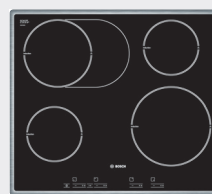

**BOSCH**

Stvořeno pro život

**SET 1**

+

**Vestavná trouba****HBG 23T550J nerez****Indukční varná deska****PIB 645E14E nerez****Plně vestavná myčka nádobí ActiveWater****SMV 43M10EU**

nebo

**Vestavná myčka nádobí ActiveWater**